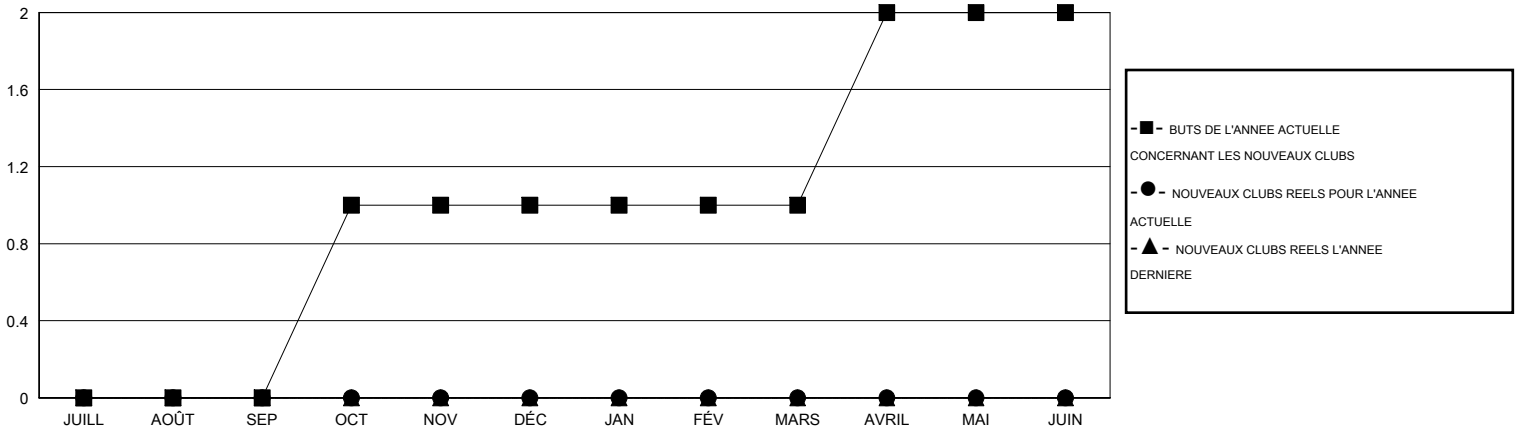

MONTHLY MEMBERSHIP PROGRESS REPORT

District 103 W

Results as of: 2/28/2017

GMT: Jean-Jacques STOFFEL-MUNCK

LIEU FRANCE

RC EME

Clubs				Membres			
RESULTATS POUR 2016-2017				RESULTATS POUR 2016-2017			
TRIMESTRE	BUT CONCERNANT LES NOUVEAUX CLUBS	NOUVEAUX CLUBS	CLUBS ANNULÉS	TRIMESTRE	OBJECTIF DE CROISSANCE NETTE DES NOUVEAUX MEMBRES (excluant les membres réintégréés ou transférés)	TOTAL DE LA CROISSANCE DES NOUVEAUX MEMBRES (excluant les membres réintégréés ou transférés)	TOTAL DES MEMBRES RADIES (y compris les transferts)
JUILL/AOÛT/SEP	0	0	1	JUILL/AOÛT/SEP	-3	20	21
OCT/NOV/DÉC	1	0	0	OCT/NOV/DÉC	3	26	45
JAN/FÉV/MARS	0	0	0	JAN/FÉV/MARS	4	34	22
AVRIL/MAI/JUIN	1	0	0	AVRIL/MAI/JUIN	3	0	0

BUTS ET NOUVEAUX CLUBS REELS - CUMULATIF

BUTS ET MEMBRES REELS - CUMULATIF

CLUBS RADIES: 1	38 CLUBS OF 85 ONT AJOUTE 1 OU PLUSIEURS NOUVEAUX MEMBRES	DISTRIBUTION PAR SEXE
		HOMME 1,432 (78.81%)
		FEMME 385 (21.19%)
MEMBRES RADIES	CLIQUEZ ICI POUR LES INFORMATIONS CUMULATIVES SUR LES EFFECTIFS	NOMBRE TOTAL DE MEMBRES D'UNITÉS FAMILIALES 6
DECEDE 10		MEMBRES DE FAMILLE QUI RÈGENT LA MOITIÉ DES COTISATIONS 3
CLUB ANNULÉ 4		
AUTRE 74		
TOTAL 88		