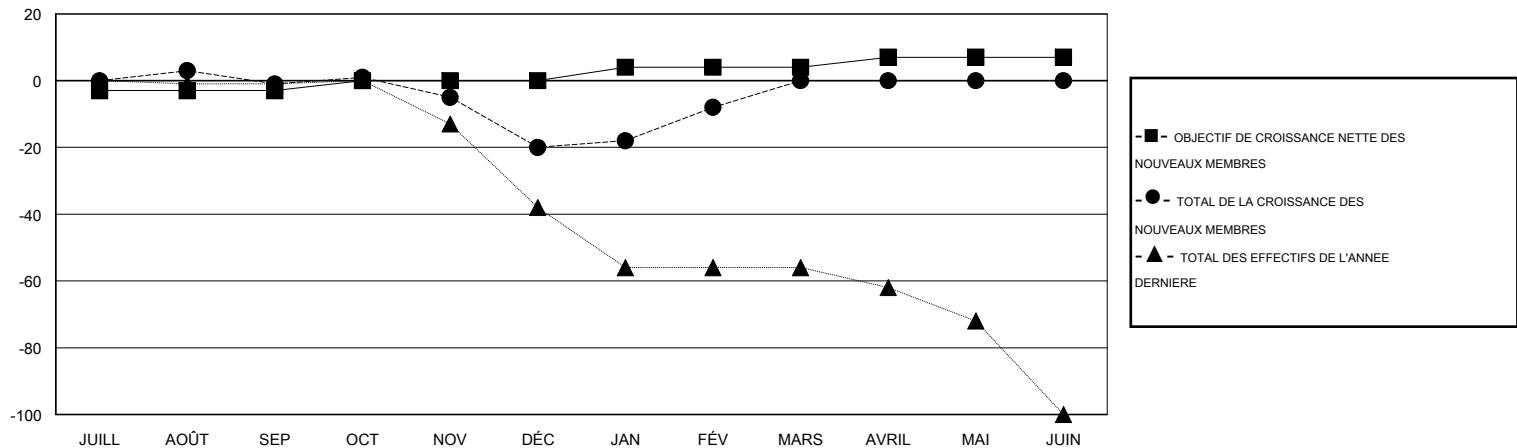

MONTHLY MEMBERSHIP PROGRESS REPORT

District 103 W

Results as of: 2/28/2017

GMT: Jean-Jacques STOFFEL-MUNCK

LIEU FRANCE

RC EME

Clubs				Membres			
RESULTATS POUR 2016-2017				RESULTATS POUR 2016-2017			
TRIMESTRE	BUT CONCERNANT LES NOUVEAUX CLUBS	NOUVEAUX CLUBS	CLUBS ANNULÉS	TRIMESTRE	OBJECTIF DE CROISSANCE NETTE DES NOUVEAUX MEMBRES (excluant les membres réintégréés ou transférés)	TOTAL DE LA CROISSANCE DES NOUVEAUX MEMBRES (excluant les membres réintégréés ou transférés)	TOTAL DES MEMBRES RADIES (y compris les transferts)
JUILL/AOÛT/SEP	0	0	1	JUILL/AOÛT/SEP	-3	20	21
OCT/NOV/DÉC	1	0	0	OCT/NOV/DÉC	3	26	45
JAN/FÉV/MARS	0	0	0	JAN/FÉV/MARS	4	34	22
AVRIL/MAI/JUIN	1	0	0	AVRIL/MAI/JUIN	3	0	0

BUTS ET NOUVEAUX CLUBS REELS - CUMULATIF

BUTS ET MEMBRES REELS - CUMULATIF

CLUBS RADIES: 1	38 CLUBS OF 85 ONT AJOUTE 1 OU PLUSIEURS NOUVEAUX MEMBRES	DISTRIBUTION PAR SEXE
		HOMME 1,432 (78.81%)
		FEMME 385 (21.19%)
MEMBRES RADIES	CLIQUEZ ICI POUR LES INFORMATIONS CUMULATIVES SUR LES EFFECTIFS	NOMBRE TOTAL DE MEMBRES D'UNITÉS FAMILIALES 6
DECEDE 10		MEMBRES DE FAMILLE QUI RÈGENT LA MOITIÉ DES COTISATIONS 3
CLUB ANNULÉ 4		
AUTRE 74		
TOTAL 88		